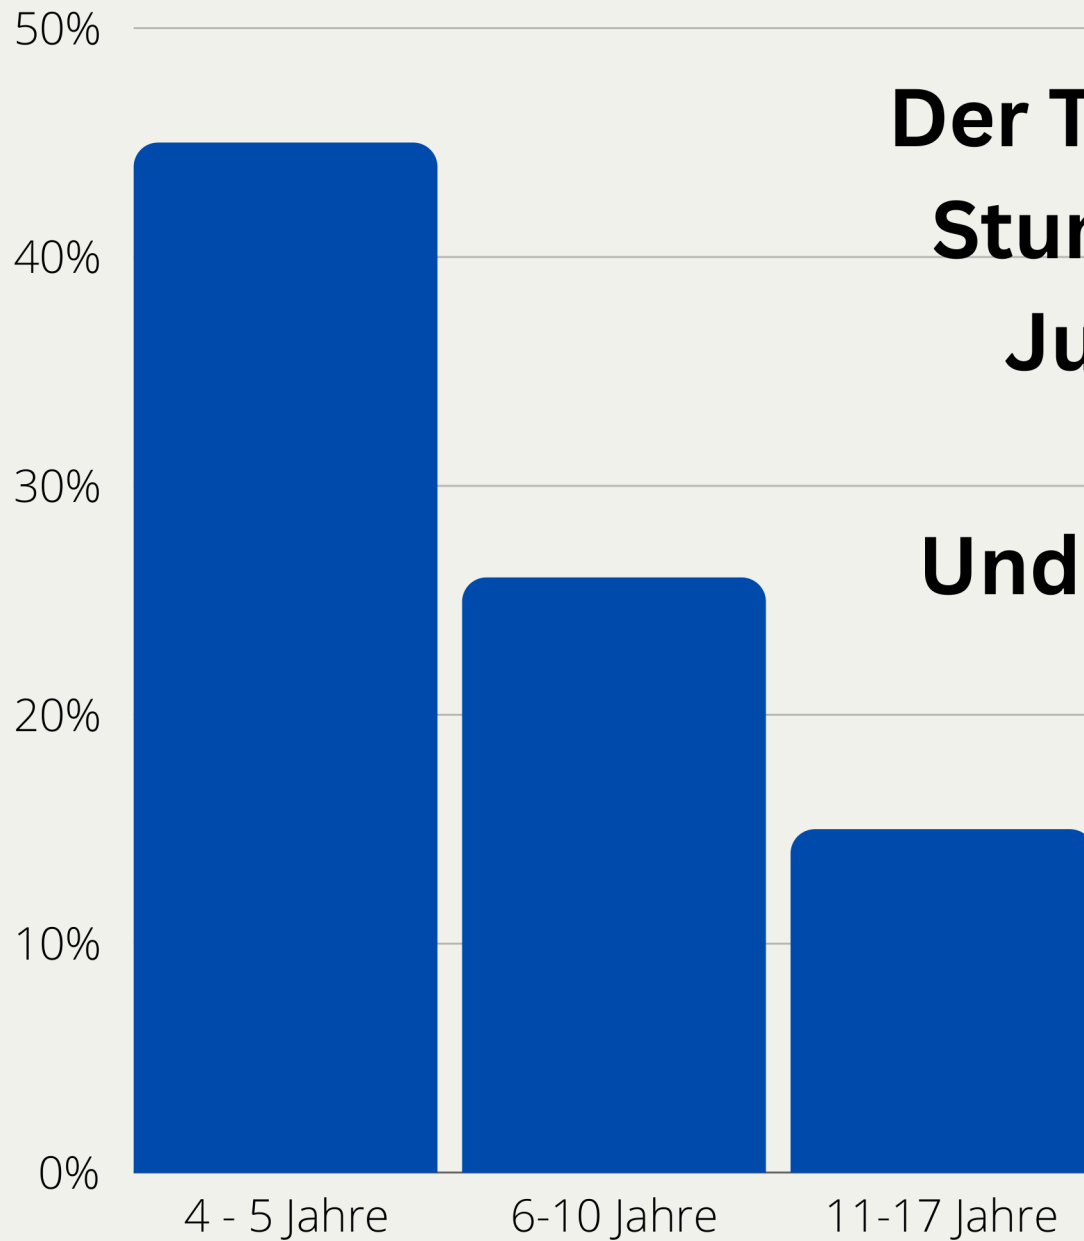

1.308

Mitglieder
TVE

572

Davon
Kinder &
Jugendliche

350

Schüler
Sekundar-
schule
Netphen

Wir bringen Kinder & Jugendliche in Bewegung:

Der TVE bietet über 45 Stunden für Kinder & Jugendliche an!!!